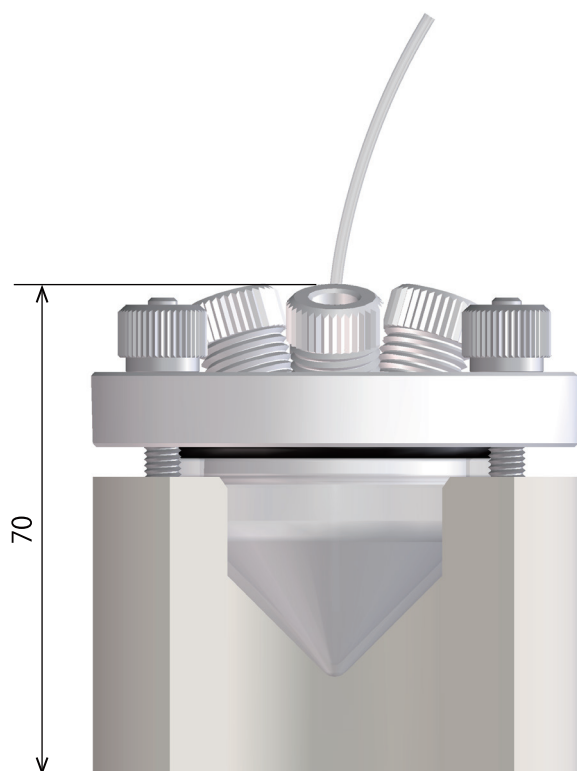

マイクロ分析セル VB7A 寸法参考図

セル正面図

セル断面図

VB7A-2 セルキャップ

株式会社 イーシーフロンティア

〒619-0237 京都府相楽郡精華町3丁目2番30号

(TEL)0774-39-8299 (FAX)0774-39-8010 (MAIL) info@ec-frontier.co.jp

<https://www.ec-frontier.co.jp>