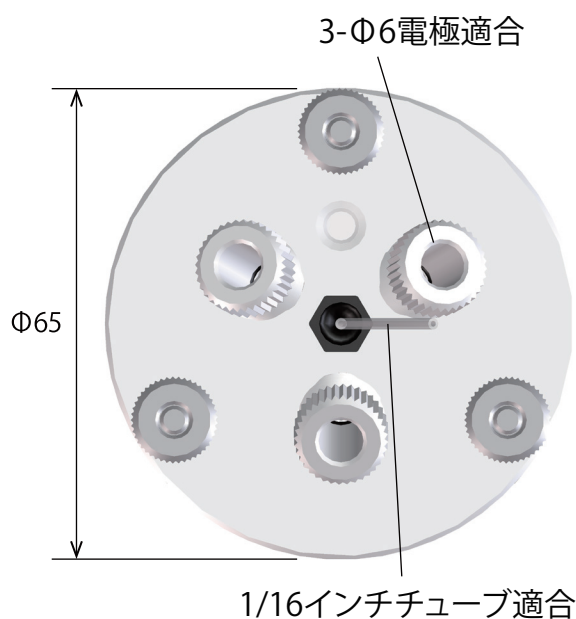

マイクロ分析セル VB7A 寸法参考図

セル正面図

セル断面図

VB7A-2 セルキャップ

株式会社 イーシーフロンティア

〒619-0237 京都府相楽郡精華町3丁目2番30号

(TEL)0774-39-8299 (FAX)0774-39-8010 (MAIL) info@ec-frontier.co.jp

<https://www.ec-frontier.co.jp>