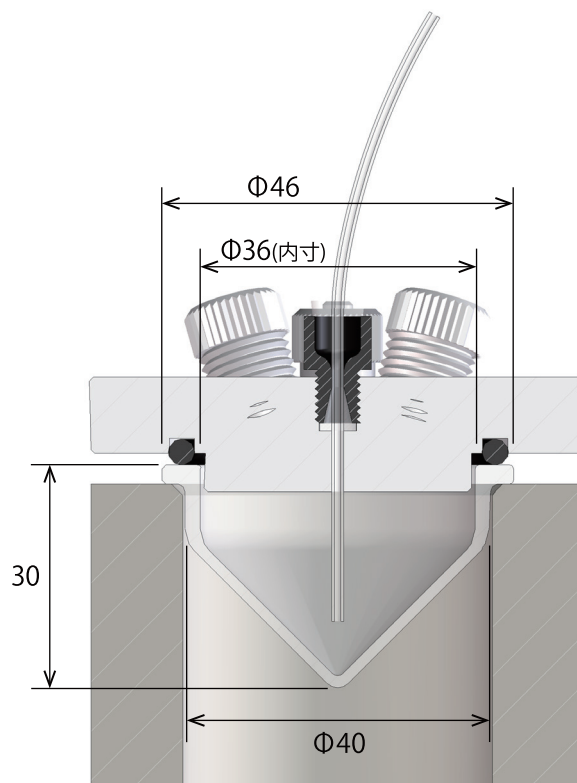

マイクロ分析セル VB7A 寸法参考図

セル正面図

セル断面図

VB7A-2 セルキャップ

株式会社 イーシーフロンティア

〒619-0237 京都府相楽郡精華町3丁目2番30号

(TEL)0774-39-8299 (FAX)0774-39-8010 (MAIL) info@ec-frontier.co.jp

<https://www.ec-frontier.co.jp>