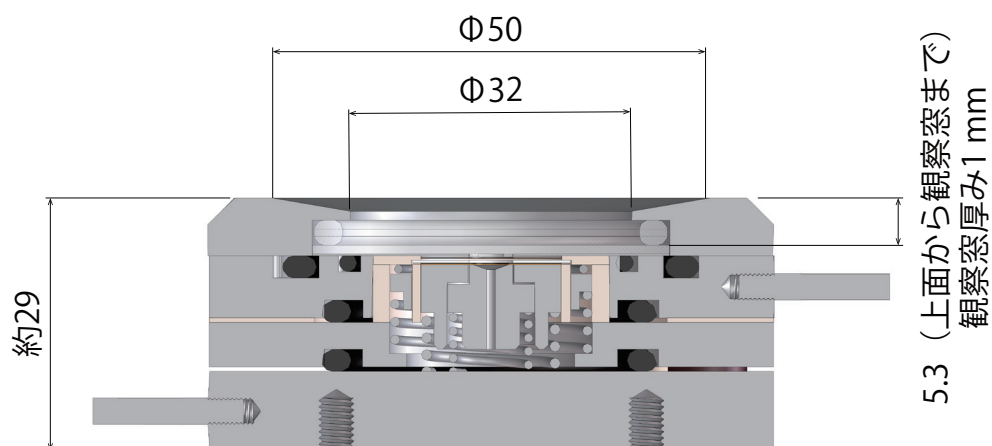

単位：mm

株式会社 イーシーフロンティア

〒619-0237 京都府相楽郡精華町3丁目2番30号

(TEL)0774-39-8299 (FAX)0774-39-8010 (MAIL) info@ec-frontier.co.jp

<https://www.ec-frontier.co.jp>