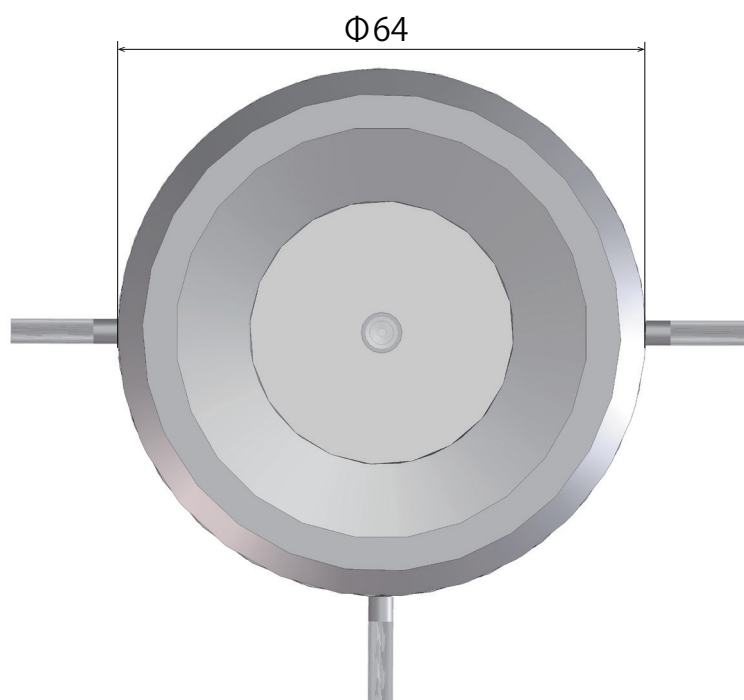

# 電池評価用光学観察3極セル SB1300A 寸法参考図

## セル上面図