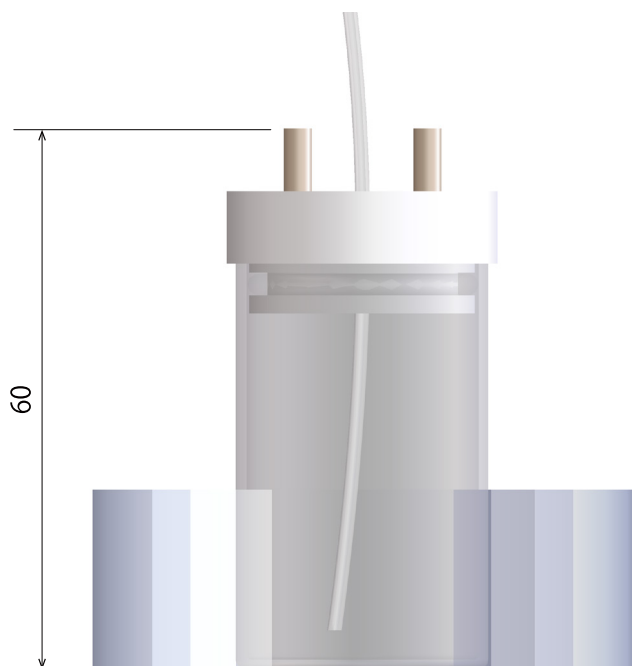

# コンパクト分析セル VB2 寸法参考図

セル正面図

VB2-1 ガラスセル

VB2-2 セルキャップ

VB2-3 セル固定台