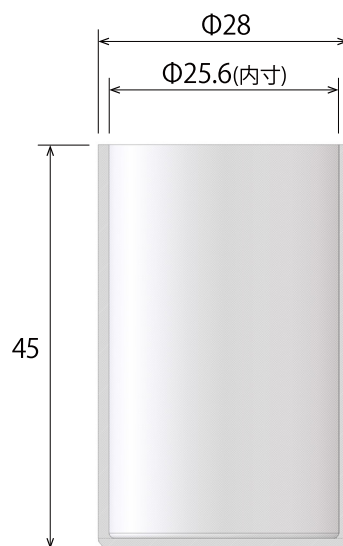

# コンパクト分析セル VB2 寸法参考図

セル正面図

VB2-1 ガラスセル

VB2-2 セルキャップ

VB2-3 セル固定台