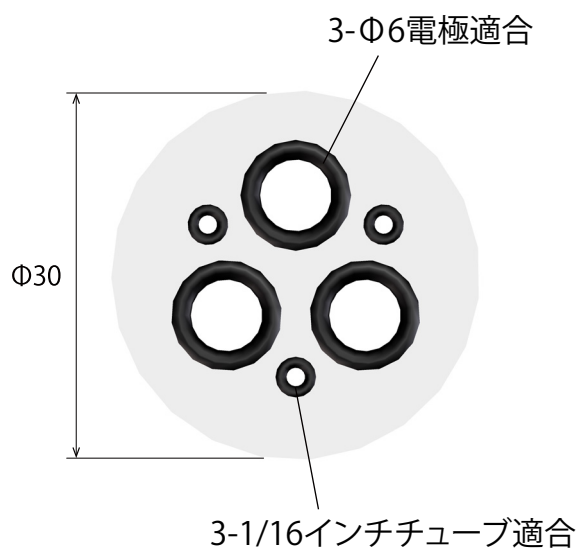

# コンパクト分析セル VB2 寸法参考図

セル正面図

VB2-1 ガラスセル

VB2-2 セルキャップ

VB2-3 セル固定台