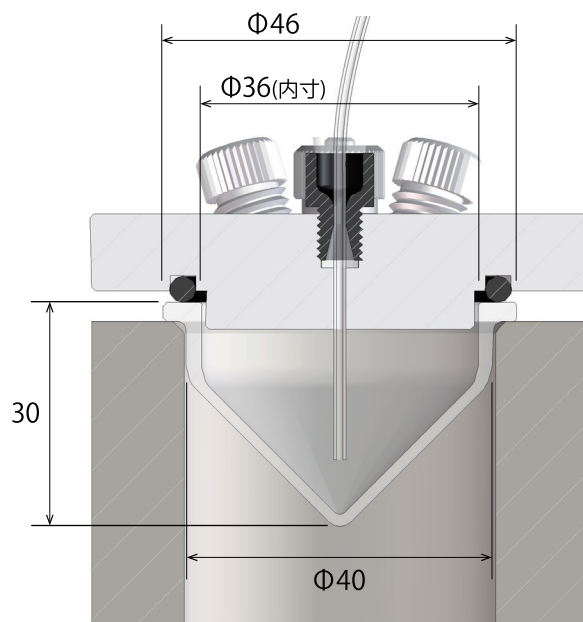

マイクロ分析セル VB6B 寸法参考図

セル正面図

セル断面図

VB6B-2 セルキャップ

株式会社 イーシーフロンティア

〒619-0237 京都府相楽郡精華町3丁目2番30号

(TEL)0774-39-8299 (FAX)0774-39-8010 (MAIL) info@ec-frontier.co.jp

<https://www.ec-frontier.co.jp>