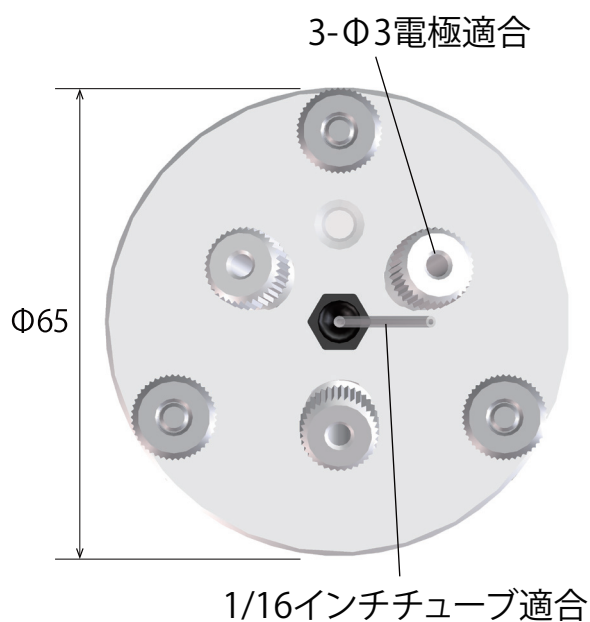

マイクロ分析セル VB6B 寸法参考図

セル正面図

セル断面図

VB6B-2 セルキャップ

株式会社 イーシーフロンティア

〒619-0237 京都府相楽郡精華町3丁目2番30号

(TEL)0774-39-8299 (FAX)0774-39-8010 (MAIL) info@ec-frontier.co.jp

<https://www.ec-frontier.co.jp>