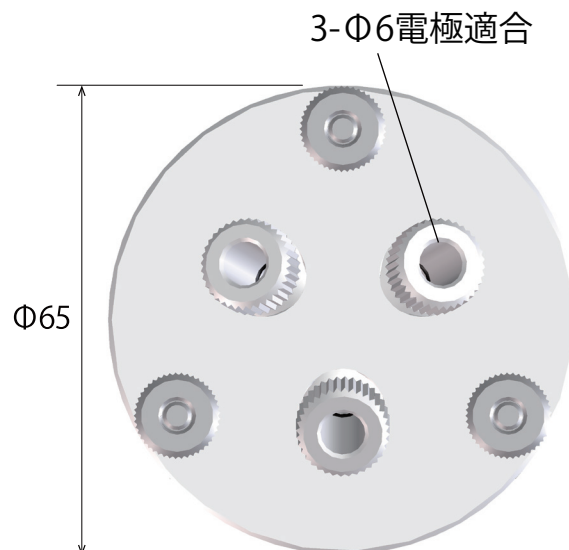

マイクロ分析セル VB7 寸法参考図

セル正面図

セル断面図

VB7-2 セルキャップ

株式会社 イーシーフロンティア

〒619-0237 京都府相楽郡精華町3丁目2番30号

(TEL)0774-39-8299 (FAX)0774-39-8010 (MAIL) info@ec-frontier.co.jp

<https://www.ec-frontier.co.jp>