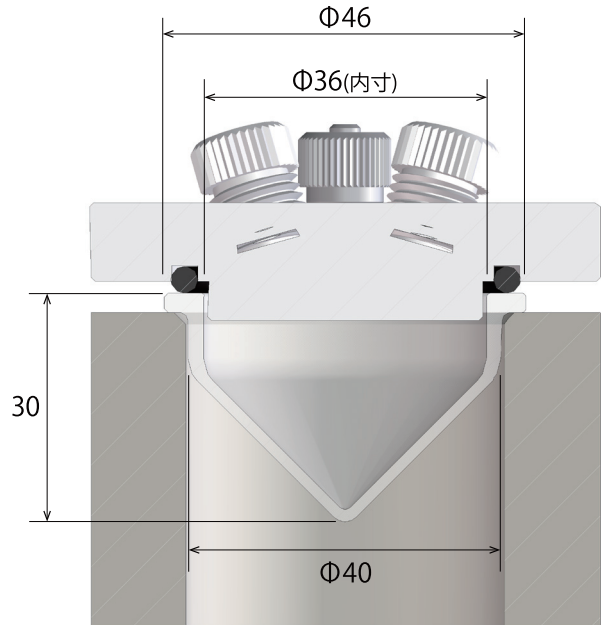

マイクロ分析セル VB7 寸法参考図

セル正面図

セル断面図

VB7-2 セルキャップ

株式会社 イーシーフロンティア

〒619-0237 京都府相楽郡精華町3丁目2番30号

(TEL)0774-39-8299 (FAX)0774-39-8010 (MAIL) info@ec-frontier.co.jp

<https://www.ec-frontier.co.jp>