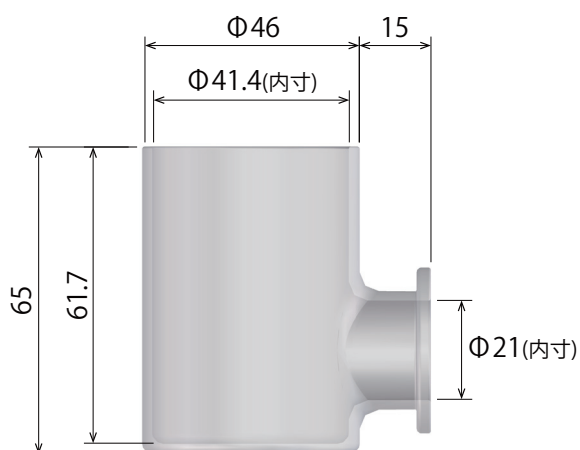

H型セル VB8 寸法参考図

セル上面図

セル正面図

VB8-1 フランジガラスセル

VB8-2 作用電極用セルキャップ

VB8-3 対極用セルキャップ

単位：mm

株式会社 イーシーフロンティア