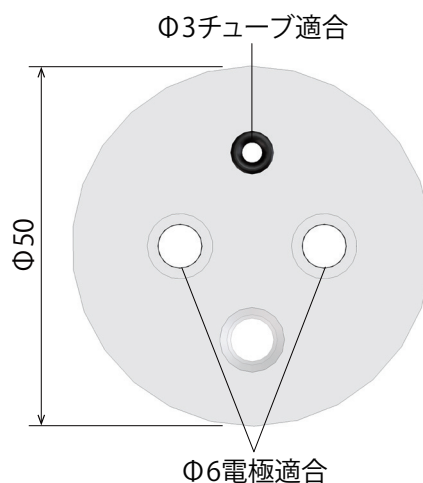

H型セル VB8 寸法参考図

セル上面図

セル正面図

VB8-1 フランジガラスセル

VB8-2 作用電極用セルキャップ

VB8-3 対極用セルキャップ

単位：mm

株式会社 イーシーフロンティア