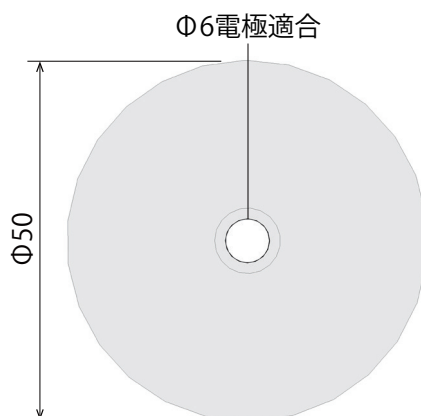

H型セル VB8 寸法参考図

セル上面図

セル正面図

VB8-1 フランジガラスセル

VB8-2 作用電極用セルキャップ

VB8-3 対極用セルキャップ

単位：mm

株式会社 イーシーフロンティア