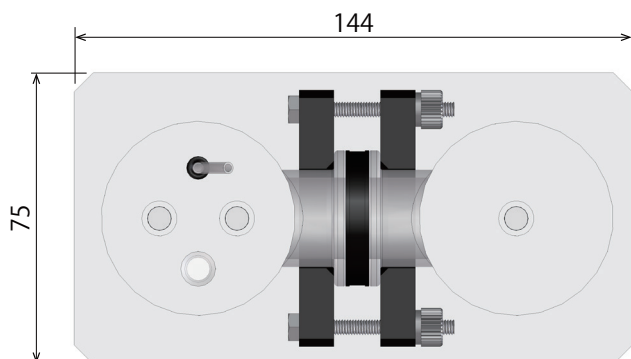

H型セル VB8 寸法参考図

セル上面図

セル正面図

VB8-1 フランジガラスセル

VB8-2 作用電極用セルキャップ

VB8-3 対極用セルキャップ

単位：mm

株式会社 イーシーフロンティア