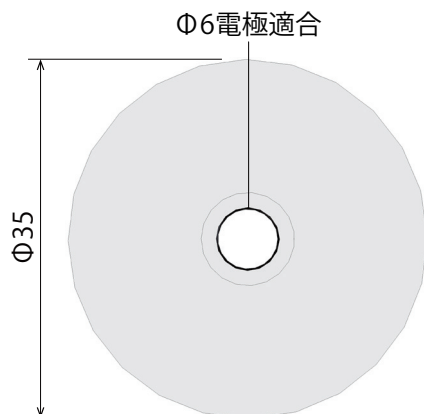

# H型セル VB9A 寸法参考図

セル上面図

セル正面図

VB9A-1 フィルタ付ガラスセル

VB9A-2 作用電極用セルキャップ

VB9A-3 対極用セルキャップ

VB9A-4 セル固定台

単位：mm