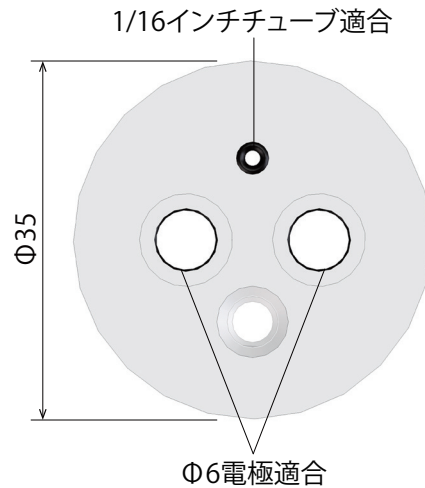

# H型セル VB9A 寸法参考図

セル上面図

セル正面図

VB9A-1 フィルタ付ガラスセル

VB9A-2 作用電極用セルキャップ

VB9A-3 対極用セルキャップ

VB9A-4 セル固定台

単位：mm