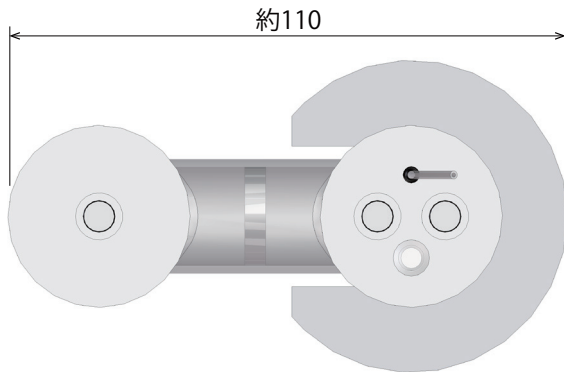

# H型セル VB9A 寸法参考図

セル上面図

セル正面図

VB9A-1 フィルタ付ガラスセル

VB9A-2 作用電極用セルキャップ

VB9A-3 対極用セルキャップ

VB9A-4 セル固定台

単位：mm