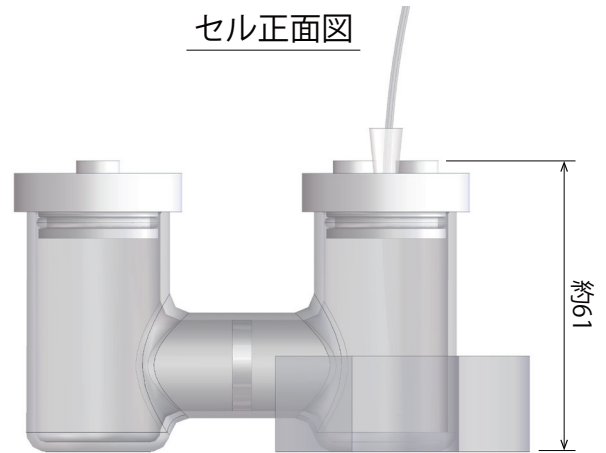

# H型セル VB9A 寸法参考図

セル上面図

セル正面図

VB9A-1 フィルタ付ガラスセル

VB9A-2 作用電極用セルキャップ

VB9A-3 対極用セルキャップ

VB9A-4 セル固定台

単位：mm