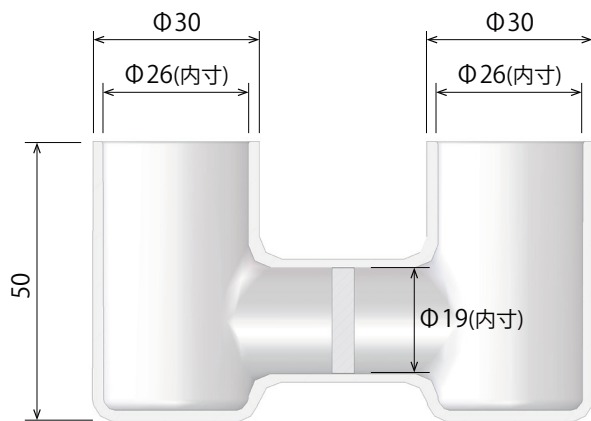

# H型セル VB9A 寸法参考図

セル上面図

セル正面図

VB9A-1 フィルタ付ガラスセル

VB9A-2 作用電極用セルキャップ

VB9A-3 対極用セルキャップ

VB9A-4 セル固定台

単位：mm