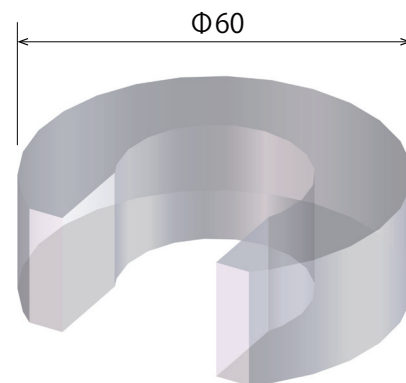

# H型セル VB9A 寸法参考図

セル上面図

セル正面図

VB9A-1 フィルタ付ガラスセル

VB9A-2 作用電極用セルキャップ

VB9A-3 対極用セルキャップ

VB9A-4 セル固定台

単位：mm